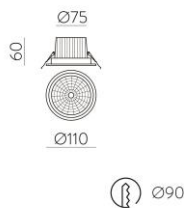

## IMÁGENES / IMAGES / IMAGES

TIPO	TYPE	TYPE
Empotrable	Recessed	Encastré
ACABADO	FINISH	FINITION
Blanco Texturado	Textured White	Blanc Texturé
MATERIAL	MATERIAL	MATIÈRE
Aluminio/Polycarbonato aluminium/Polycarbonat aluminium/Polycarbonat		
DETALLES	DETAILS	DÉTAILS
00K-4000K Slide Swit 00K-4000K Slide Swit 00K-4000K Slide Swit		
MULTI-PACK	MULTI-PACK	MULTI-PACK

## MEDIDAS / MEASURES

	Length (mm)	Width (mm)	Height (mm)	KG	Gross (Kg)	Net (Kg)
Box 1	0	0	0	Weight 1	0,00	0,00
Box 2	0	0	0	Weight 2	0,00	0,00