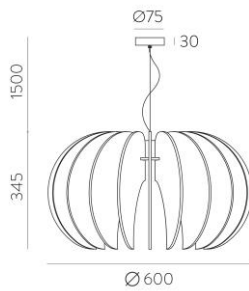

# Rosa Del Desierto

**C3912160N**

LED E27 1x15W

## IMÁGENES / IMAGES / IMAGES

TIPO	TYPE	TYPE
Colgante	Pendant lamp	Suspension
ACABADO	FINISH	FINITION
Negro	Black	Noir
MATERIAL	MATERIAL	MATIÈRE
Madera	Wood	Bois
DETALLES	DETAILS	DÉTAILS

## MEDIDAS / MEASURES

	Length (mm)	Width (mm)	Height (mm)		Gross (Kg)	Net (Kg)
Box 1	670	670	415	Weight 1	6,34	5,21
Box 2	0	0	0	Weight 2	0,00	0,00