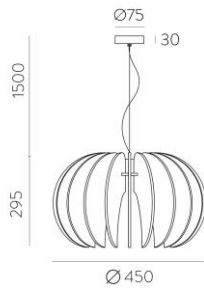

IMÁGENES / IMAGES / IMAGES

TIPO	TYPE	TYPE
Colgante	Pendant lamp	Suspension
ACABADO	FINISH	FINITION
Negro	Black	Noir
MATERIAL	MATERIAL	MATIÈRE
Madera	Wood	Bois
DETALLES	DETAILS	DÉTAILS

MEDIDAS / MEASURES

	Length (mm)	Width (mm)	Height (mm)		Gross (Kg)	Net (Kg)
Box 1	530	530	370	Weight 1	4,18	3,43
Box 2	0	0	0	Weight 2	0,00	0,00