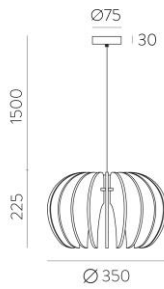

IMÁGENES / IMAGES / IMAGES

TIPO	TYPE	TYPE
Colgante	Pendant lamp	Suspension
ACABADO	FINISH	FINITION
Negro	Black	Noir
MATERIAL	MATERIAL	MATIÈRE
Madera	Wood	Bois
DETALLES	DETAILS	DÉTAILS

MEDIDAS / MEASURES

	Length (mm)	Width (mm)	Height (mm)		Gross (Kg)	Net (Kg)
Box 1	370	370	280	Weight 1	2,41	2,02
Box 2	0	0	0	Weight 2	0,00	0,00