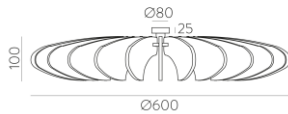

Rosa Del Desierto

A3912260N

LED E27 1x15W

IMÁGENES / IMAGES / IMAGES

| TIPO | TYPE | TYPE |
|------------|------------|------------|
| Aplicue | Wall Lamp | Applique |
| ACABADO | FINISH | FINITION |
| Negro | Black | Noir |
| MATERIAL | MATERIAL | MATIÈRE |
| Madera | Wood | Bois |
| DETALLES | DETAILS | DÉTAILS |
| MULTI-PACK | MULTI-PACK | MULTI-PACK |

DETALLES / DETAILS / DÉTAILS

MEDIDAS / MEASURES

| | Length (mm) | Width (mm) | Height (mm) | KG | Gross (Kg) | Net (Kg) |
|---|-------------|------------|-------------|----------|------------|----------|
|  | 90 | 90 | 90 | Weight 1 | 0,22 | 0,19 |
|  | 620 | 610 | 130 | Weight 2 | 2,30 | 1,70 |