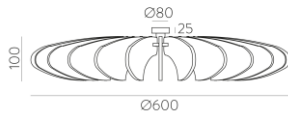

Rosa Del Desierto

A3912260N

LED E27 1x15W

IMÁGENES / IMAGES / IMAGES

TIPO	TYPE	TYPE
Aplicue	Wall Lamp	Applique
ACABADO	FINISH	FINITION
Negro	Black	Noir
MATERIAL	MATERIAL	MATIÈRE
Madera	Wood	Bois
DETALLES	DETAILS	DÉTAILS
MULTI-PACK	MULTI-PACK	MULTI-PACK

DETALLES / DETAILS / DÉTAILS

MEDIDAS / MEASURES

	Length (mm)	Width (mm)	Height (mm)	KG	Gross (Kg)	Net (Kg)
Box 1	90	90	90	Weight 1	0,22	0,19
Box 2	620	610	130	Weight 2	2,30	1,70