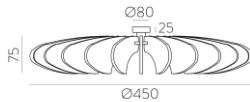

Rosa Del Desierto

A3912245N

LED E27 1x15W

IMÁGENES / IMAGES / IMAGES

TIPO	TYPE	TYPE
Aplicue	Wall Lamp	Applique
ACABADO	FINISH	FINITION
Negro	Black	Noir
MATERIAL	MATERIAL	MATIÈRE
Madera	Wood	Bois
DETALLES	DETAILS	DÉTAILS
MULTI-PACK	MULTI-PACK	MULTI-PACK

DETALLES / DETAILS / DÉTAILS

MEDIDAS / MEASURES

	Length (mm)	Width (mm)	Height (mm)	KG	Gross (Kg)	Net (Kg)
	90	90	90	Weight 1	0,22	0,19
	475	465	100	Weight 2	1,24	0,89