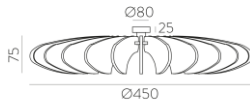

IMÁGENES / IMAGES / IMAGES

TIPO	TYPE	TYPE
Aplicue	Wall Lamp	Applique
ACABADO	FINISH	FINITION
Negro	Black	Noir
MATERIAL	MATERIAL	MATIÈRE
Madera	Wood	Bois
DETALLES	DETAILS	DÉTAILS
MULTI-PACK	MULTI-PACK	MULTI-PACK

DETALLES / DETAILS / DÉTAILS

MEDIDAS / MEASURES

	Length (mm)	Width (mm)	Height (mm)		Gross (Kg)	Net (Kg)
Box 1	90	90	90	Weight 1	0,22	0,19
Box 2	475	465	100	Weight 2	1,24	0,89