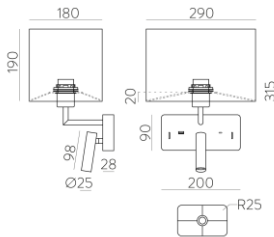

IMÁGENES / IMAGES / IMAGES

TIPO	TYPE	TYPE
Aplicue	Wall Lamp	Applique
ACABADO	FINISH	FINITION
Negro Texturado	Textured Black	Noir Texturé
MATERIAL	MATERIAL	MATIÈRE
Aluminio/Hierro/PMMA	Aluminium/Iron/PMMA	Aluminium/Fer/PMMA
DETALLES	DETAILS	DÉTAILS
MULTI-PACK	MULTI-PACK	MULTI-PACK
USB-C	USB-C	USB-C

DETALLES / DETAILS / DÉTAILS

MEDIDAS / MEASURES

	Length (mm)	Width (mm)	Height (mm)	KG	Gross (Kg)	Net (Kg)
Box 1	215	185	185	Weight 1	0,60	0,47
Box 2	305	210	180	Weight 2	0,46	0,29