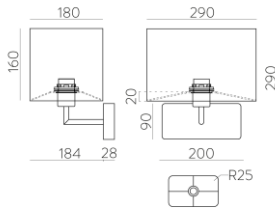

Romeo

A3971080N

LED E27 1x15W

IMÁGENES / IMAGES / IMAGES

TIPO	TYPE	TYPE
Aplicue	Wall Lamp	Applique
ACABADO	FINISH	FINITION
Negro Texturado	Textured Black	Noir Texturé
MATERIAL	MATERIAL	MATIÈRE
Aluminio/Hierro/PMMA	Aluminium/Iron/PMMA	Aluminium/Fer/PMMA
DETALLES	DETAILS	DÉTAILS
MULTI-PACK	MULTI-PACK	MULTI-PACK

DETALLES / DETAILS / DÉTAILS

MEDIDAS / MEASURES

	Length (mm)	Width (mm)	Height (mm)	KG	Gross (Kg)	Net (Kg)
Box 1	215	185	185	Weight 1	0,60	0,47
Box 2	305	210	180	Weight 2	0,46	0,29