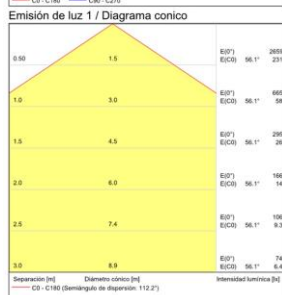

Roku

P343640B

LED 1x24W 3000K 1930lm

IMÁGENES / IMAGES / IMAGES

TIPO	TYPE	TYPE
Plafón	Ceiling lamp	Plafonnier
ACABADO	FINISH	FINITION
Blanco	White	Blanc
MATERIAL	MATERIAL	MATIÈRE
Policarbonato/Poliestir /Polycarbonate/Polysty /Polycarbonate/Polysty		
DETALLES	DETAILS	DÉTAILS

DETALLES / DETAILS / DÉTAILS

MEDIDAS / MEASURES

	Length (mm)	Width (mm)	Height (mm)	KG	Gross (Kg)	Net (Kg)
	285	285	35	Weight 1	1,22	1,10
	0	0	0	Weight 2	0,00	0,00