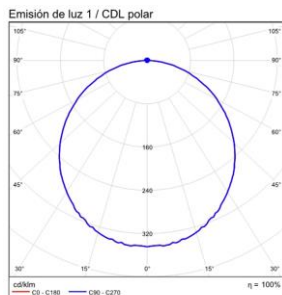

DETALLES / DETAILS / DÉTAILS

MEDIDAS / MEASURES

	Length (mm)	Width (mm)	Height (mm)	KG	Gross (Kg)	Net (Kg)
	285	285	35	Weight 1	1,22	1,10
	0	0	0	Weight 2	0,00	0,00