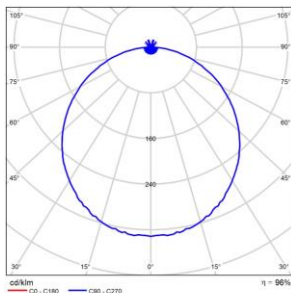

DETALLES / DETAILS / DÉTAILS

Separación [m]	Diametro del cono [m]	Intensidad luminica [lx]
0,50	1,5	ES(1) 1925 E(C0) 187
1,0	3,0	ES(1) 480 E(C0) 42
1,5	4,5	ES(1) 213 E(C0) 19
2,0	6,0	ES(1) 120 E(C0) 10
2,5	7,4	ES(1) 77 E(C0) 6,7
3,0	8,9	ES(1) 53 E(C0) 4,6

MEDIDAS / MEASURES

	Length (mm)	Width (mm)	Height (mm)	KG	Gross (Kg)	Net (Kg)
	215	205	35	Weight 1	0,62	0,56
	0	0	0	Weight 2	0,00	0,00