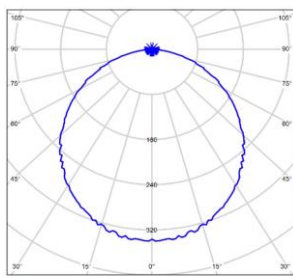

### IMÁGENES / IMAGES / IMAGES

Separación [m]	Dámetro del cono [m]	Intensidad luminosa [lx]
0.50	1.5	1288 E07 E020 96.2° 112
1.0	3.0	321 E07 E020 96.2° 28
1.5	4.5	140 E07 E020 96.2° 12
2.0	6.0	68 E07 E020 96.2° 7.3
2.5	7.5	51 E07 E020 96.2° 4.5
3.0	9.0	36 E07 E020 96.2° 3.1