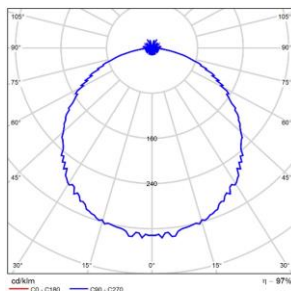

DETALLES / DETAILS / DÉTAILS

Separación [m]	Diámetro del cono [m]		Intensidad luminica [lx]
0.50	1.4	97.3	97.3
1.0	2.9	143	143
1.5	4.3	84	84
2.0	5.8	36	36
2.5	7.2	23	23
3.0	8.7	16	16

MEDIDAS / MEASURES

	Length (mm)	Width (mm)	Height (mm)	KG	Gross (Kg)	Net (Kg)
	115	100	35	Weight 1	0,22	0,20
	0	0	0	Weight 2	0,00	0,00