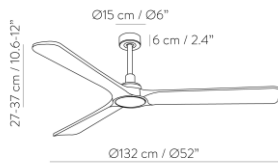

Rok

V2518040B

MOTOR DC 1x32W

IMÁGENES / IMAGES / IMAGES

TIPO	TYPE	TYPE
Ventilador de techo	Ceiling Fan	Ventilateur de plafond
ACABADO	FINISH	FINITION
Blanco/Haya	White/Beech	Blanc/Hêtre
MATERIAL	MATERIAL	MATIÈRE
Metal/Madera	Metal/Wood	Métal/Bois
DETALLES	DETAILS	DÉTAILS

DETALLES / DETAILS / DÉTAILS

MEDIDAS / MEASURES

	Length (mm)	Width (mm)	Height (mm)		Gross (Kg)	Net (Kg)
Box 1	690	320	200	Weight 1	5,00	4,52
Box 2	0	0	0	Weight 2	0,00	0,00