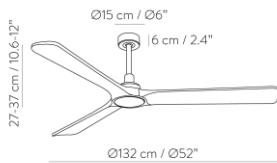

Rok

V2518040B

MOTOR DC 1x32W

IMÁGENES / IMAGES / IMAGES

TIPO	TYPE	TYPE
Ventilador de techo	Ceiling Fan	Ventilateur de plafond
ACABADO	FINISH	FINITION
Blanco/Haya	White/Beech	Blanc/Hêtre
MATERIAL	MATERIAL	MATIÈRE
Metal/Madera	Metal/Wood	Métal/Bois
DETALLES	DETAILS	DÉTAILS

DETALLES / DETAILS / DÉTAILS

MEDIDAS / MEASURES

	Length (mm)	Width (mm)	Height (mm)		Gross (Kg)	Net (Kg)
Box 1	690	320	200	Weight 1	5,00	4,53
Box 2	0	0	0	Weight 2	0,00	0,00