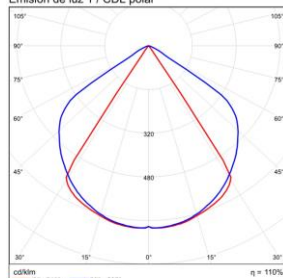

Regal

E376710B

LED 1x3W 3000K 245lm

IMÁGENES / IMAGES / IMAGES

Emisión de luz 1 / CDL polar

Emisión de luz 1 / Diagrama conico

TIPO	TYPE	TYPE
Empotrable	Recessed	Encastré
ACABADO	FINISH	FINITION
Blanco texturado	Textured White	Blanc Texturé
MATERIAL	MATERIAL	MATIÈRE
Aluminio/PMMA	Aluminium/PMMA	Aluminium/PMMA
DETALLES	DETAILS	DÉTAILS

MEDIDAS / MEASURES

	Length (mm)	Width (mm)	Height (mm)	KG	Gross (Kg)	Net (Kg)
	110	110	70	Weight 1	0,44	0,40
	0	0	0	Weight 2	0,00	0,00