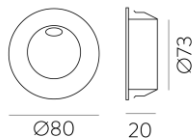

Regal

E376710B

LED 1x3W 3000K 245lm

IMÁGENES / IMAGES / IMAGES

Emisión de luz 1 / CDL polar

Emisión de luz 1 / Diagrama conico

TIPO	TYPE	TYPE
Empotrable	Recessed	Encastré
ACABADO	FINISH	FINITION
Blanco texturado	Textured White	Blanc Texturé
MATERIAL	MATERIAL	MATIÈRE
Aluminio/PMMA	Aluminium/PMMA	Aluminium/PMMA
DETALLES	DETAILS	DÉTAILS

MEDIDAS / MEASURES

	Length (mm)	Width (mm)	Height (mm)	KG	Gross (Kg)	Net (Kg)
	110	110	70	Weight 1	0,44	0,40
	0	0	0	Weight 2	0,00	0,00