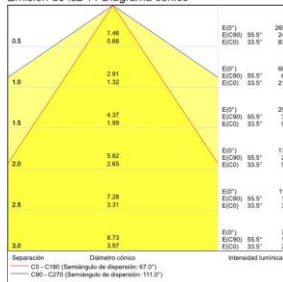

Regal

E376710B

LED 1x3W 3000K 245lm

IMÁGENES / IMAGES / IMAGES

Emisión de luz 1 / CDL polar

Emisión de luz 1 / Diagrama conico

TIPO	TYPE	TYPE
Empotrable	Recessed	Encastré
ACABADO	FINISH	FINITION
Blanco texturado	Textured White	Blanc Texturé
MATERIAL	MATERIAL	MATIÈRE
Aluminio/PMMA	Aluminium/PMMA	Aluminium/PMMA
DETALLES	DETAILS	DÉTAILS

MEDIDAS / MEASURES

	Length (mm)	Width (mm)	Height (mm)	KG	Gross (Kg)	Net (Kg)
	110	110	70	Weight 1	0,44	0,40
	0	0	0	Weight 2	0,00	0,00