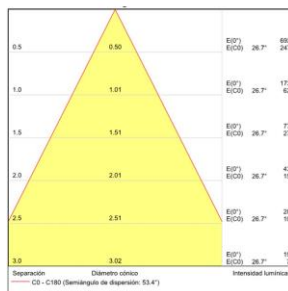

Prado

E376610B

LED 1x3W 3000K 245lm

IMÁGENES / IMAGES / IMAGES

INCLUDED
INCLUIDO

Ø44

TIPO	TYPE	TYPE
Empotrable	Recessed	Encastré
ACABADO	FINISH	FINITION
Blanco texturado	Textured White	Blanc Texturé
MATERIAL	MATERIAL	MATIÈRE
Aluminio/PMMA	Aluminium/PMMA	Aluminium/PMMA
DETALLES	DETAILS	DÉTAILS

MEDIDAS / MEASURES

	Length (mm)	Width (mm)	Height (mm)		Gross (Kg)	Net (Kg)
Box 1	100	100	80	Weight 1	0,25	0,22
Box 2	0	0	0	Weight 2	0,00	0,00