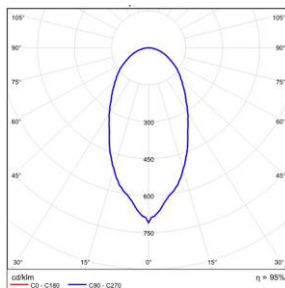

Prado

E376610B

LED 1x3W 3000K 245lm

IMÁGENES / IMAGES / IMAGES

INCLUDED
INCLUIDO

Ø44

TIPO	TYPE	TYPE
Empotrable	Recessed	Encastré
ACABADO	FINISH	FINITION
Blanco texturado	Textured White	Blanc Texturé
MATERIAL	MATERIAL	MATIÈRE
Aluminio/PMMA	Aluminium/PMMA	Aluminium/PMMA
DETALLES	DETAILS	DÉTAILS

MEDIDAS / MEASURES

	Length (mm)	Width (mm)	Height (mm)		Gross (Kg)	Net (Kg)
Box 1	100	100	80	Weight 1	0,25	0,22
Box 2	0	0	0	Weight 2	0,00	0,00