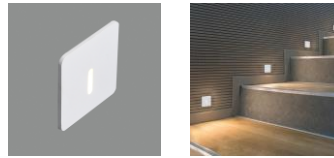

Prado

E376610B

LED 1x3W 3000K 245lm

IMÁGENES / IMAGES / IMAGES

INCLUDED
INCLUIDO

Ø44

TIPO	TYPE	TYPE
Empotrable	Recessed	Encastré
ACABADO	FINISH	FINITION
Blanco texturado	Textured White	Blanc Texturé
MATERIAL	MATERIAL	MATIÈRE
Aluminio/PMMA	Aluminium/PMMA	Aluminium/PMMA
DETALLES	DETAILS	DÉTAILS