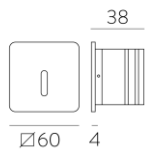

Prado

E376610B

LED 1x3W 3000K 245lm

IMÁGENES / IMAGES / IMAGES

INCLUDED
INCLUIDO

Ø44

TIPO	TYPE	TYPE
Empotrable	Recessed	Encastré
ACABADO	FINISH	FINITION
Blanco texturado	Textured White	Blanc Texturé
MATERIAL	MATERIAL	MATIÈRE
Aluminio/PMMA	Aluminium/PMMA	Aluminium/PMMA
DETALLES	DETAILS	DÉTAILS

MEDIDAS / MEASURES

	Length (mm)	Width (mm)	Height (mm)		Gross (Kg)	Net (Kg)
Box 1	100	100	80	Weight 1	0,25	0,22
Box 2	0	0	0	Weight 2	0,00	0,00