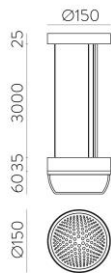

Pixel

C4040090N

LED 1x10W 2700K 207lm

IMÁGENES / IMAGES / IMAGES

TIPO	TYPE	TYPE
Colgante	Pendant lamp	Suspension
ACABADO	FINISH	FINITION
Negro Texturado/Fumé	Textured Black/Smoked	Noir Texturé/Fumé
MATERIAL	MATERIAL	MATIÈRE
Aluminio/Cristal	Aluminium/Glass	Aluminium/Verre
DETALLES	DETAILS	DÉTAILS
MULTI-PACK	MULTI-PACK	MULTI-PACK

DETALLES / DETAILS / DÉTAILS

MEDIDAS / MEASURES

	Length (mm)	Width (mm)	Height (mm)		Gross (Kg)	Net (Kg)
Box 1	0	0	0	Weight 1	0,00	0,00
Box 2	0	0	0	Weight 2	0,00	0,00