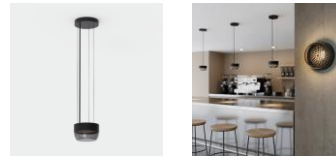

Pixel

C4040090N

LED 1x10W 2700K 207lm

IMÁGENES / IMAGES / IMAGES

TIPO	TYPE	TYPE
Colgante	Pendant lamp	Suspension
ACABADO	FINISH	FINITION
Negro Texturado/Fumé	Textured Black/Smoked	Noir Texturé/Fumé
MATERIAL	MATERIAL	MATIÈRE
Aluminio/Cristal	Aluminium/Glass	Aluminium/Verre
DETALLES	DETAILS	DÉTAILS
MULTI-PACK	MULTI-PACK	MULTI-PACK