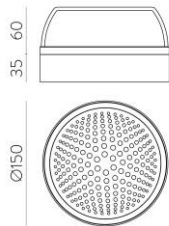

Pixel

A4040090N

LED 1x10W 2700K 207lm

IMÁGENES / IMAGES / IMAGES

TIPO	TYPE	TYPE
Aplicue	Wall Lamp	Applique
ACABADO	FINISH	FINITION
Negro Texturado/Fumé	Textured Black/Smoked	Noir Texturé/Fumé
MATERIAL	MATERIAL	MATIÈRE
Aluminio/Cristal	Aluminium/Glass	Aluminium/Verre
DETALLES	DETAILS	DÉTAILS
MULTI-PACK	MULTI-PACK	MULTI-PACK

DETALLES / DETAILS / DÉTAILS

MEDIDAS / MEASURES

	Length (mm)	Width (mm)	Height (mm)		Gross (Kg)	Net (Kg)
Box 1	0	0	0	Weight 1	0,00	0,00
Box 2	0	0	0	Weight 2	0,00	0,00