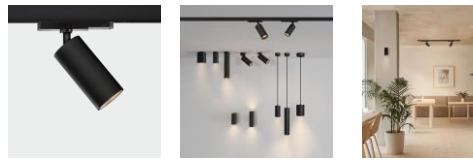

Pipe

T3986190N

LED COB 1x12W 2700K 1330lm

IMÁGENES / IMAGES / IMAGES

TIPO	TYPE	TYPE
Track light	Track light	Track light
ACABADO	FINISH	FINITION
Negro Texturado	Textured Black	Noir Texturé
MATERIAL	MATERIAL	MATIÈRE
Aluminio	Aluminium	Aluminium
DETALLES	DETAILS	DÉTAILS
ON-DEMAND **	ON-DEMAND **	ON-DEMAND **