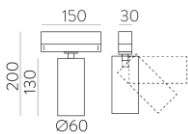

Pipe

T3986190N

LED COB 1x12W 2700K 1330lm

IMÁGENES / IMAGES / IMAGES

TIPO	TYPE	TYPE
Track light	Track light	Track light
ACABADO	FINISH	FINITION
Negro Texturado	Textured Black	Noir Texturé
MATERIAL	MATERIAL	MATIÈRE
Aluminio	Aluminium	Aluminium
DETALLES	DETAILS	DÉTAILS
ON-DEMAND **	ON-DEMAND **	ON-DEMAND **

DETALLES / DETAILS / DÉTAILS

LED

MEDIDAS / MEASURES

	Length (mm)	Width (mm)	Height (mm)		Gross (Kg)	Net (Kg)
Box 1	130	65	220	Weight 1	0,00	0,00
Box 2	0	0	0	Weight 2	0,00	0,00