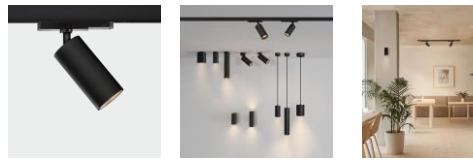

Pipe

T3986110N

LED COB 1x12W 4000K 1550lm

IMÁGENES / IMAGES / IMAGES

TIPO	TYPE	TYPE
Track light	Track light	Track light
ACABADO	FINISH	FINITION
Negro Texturado	Textured Black	Noir Texturé
MATERIAL	MATERIAL	MATIÈRE
Aluminio	Aluminium	Aluminium
DETALLES	DETAILS	DÉTAILS
ON-DEMAND **	ON-DEMAND **	ON-DEMAND **