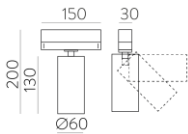

Pipe

T3986110N

LED COB 1x12W 4000K 1550lm

IMÁGENES / IMAGES / IMAGES

TIPO	TYPE	TYPE
Track light	Track light	Track light
ACABADO	FINISH	FINITION
Negro Texturado	Textured Black	Noir Texturé
MATERIAL	MATERIAL	MATIÈRE
Aluminio	Aluminium	Aluminium
DETALLES	DETAILS	DÉTAILS
ON-DEMAND **	ON-DEMAND **	ON-DEMAND **

DETALLES / DETAILS / DÉTAILS

LED

MEDIDAS / MEASURES

	Length (mm)	Width (mm)	Height (mm)		Gross (Kg)	Net (Kg)
Box 1	130	65	220	Weight 1	0,00	0,00
Box 2	0	0	0	Weight 2	0,00	0,00