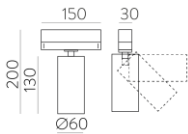

Pipe

T3986100N

LED COB 1x12W 3000K 1430lm

IMÁGENES / IMAGES / IMAGES

TIPO	TYPE	TYPE
Track light	Track light	Track light
ACABADO	FINISH	FINITION
Negro Texturado	Textured Black	Noir Texturé
MATERIAL	MATERIAL	MATIÈRE
Aluminio	Aluminium	Aluminium
DETALLES	DETAILS	DÉTAILS

DETALLES / DETAILS / DÉTAILS

LED

MEDIDAS / MEASURES

	Length (mm)	Width (mm)	Height (mm)		Gross (Kg)	Net (Kg)
Box 1	220	135	65	Weight 1	0,46	0,40
Box 2	0	0	0	Weight 2	0,00	0,00