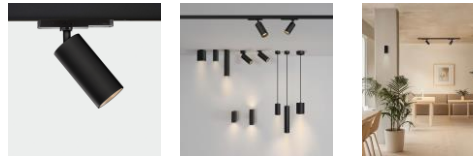

Pipe

T3986100N

LED COB 1x12W 3000K 1430lm

IMÁGENES / IMAGES / IMAGES

TIPO	TYPE	TYPE
Track light	Track light	Track light
ACABADO	FINISH	FINITION
Negro Texturado	Textured Black	Noir Texturé
MATERIAL	MATERIAL	MATIÈRE
Aluminio	Aluminium	Aluminium
DETALLES	DETAILS	DÉTAILS