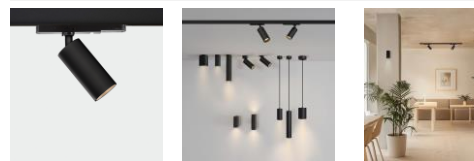

Pipe

T3986090N

LED COB 1x8W 2700K 598lm

IMÁGENES / IMAGES / IMAGES

TIPO	TYPE	TYPE
Track light	Track light	Track light
ACABADO	FINISH	FINITION
Negro Texturado	Textured Black	Noir Texturé
MATERIAL	MATERIAL	MATIÈRE
Aluminio	Aluminium	Aluminium
DETALLES	DETAILS	DÉTAILS
ON-DEMAND **	ON-DEMAND **	ON-DEMAND **