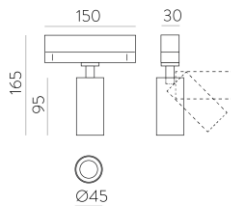

Pipe

T3986090N

LED COB 1x8W 2700K 598lm

IMÁGENES / IMAGES / IMAGES

TIPO	TYPE	TYPE
Track light	Track light	Track light
ACABADO	FINISH	FINITION
Negro Texturado	Textured Black	Noir Texturé
MATERIAL	MATERIAL	MATIÈRE
Aluminio	Aluminium	Aluminium
DETALLES	DETAILS	DÉTAILS
ON-DEMAND **	ON-DEMAND **	ON-DEMAND **

DETALLES / DETAILS / DÉTAILS

LED

MEDIDAS / MEASURES

	Length (mm)	Width (mm)	Height (mm)		Gross (Kg)	Net (Kg)
Box 1	115	50	190	Weight 1	0,38	0,33
Box 2	0	0	0	Weight 2	0,00	0,00