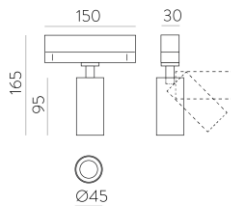

Pipe

T3986090B

LED COB 1x8W 2700K 598lm

IMÁGENES / IMAGES / IMAGES

TIPO	TYPE	TYPE
Track light	Track light	Track light
ACABADO	FINISH	FINITION
Blanco Texturado	Textured White	Blanc Texturé
MATERIAL	MATERIAL	MATIÈRE
Aluminio	Aluminium	Aluminium
DETALLES	DETAILS	DÉTAILS
ON-DEMAND **	ON-DEMAND **	ON-DEMAND **

DETALLES / DETAILS / DÉTAILS

LED

MEDIDAS / MEASURES

	Length (mm)	Width (mm)	Height (mm)		Gross (Kg)	Net (Kg)
Box 1	115	50	190	Weight 1	0,38	0,33
Box 2	0	0	0	Weight 2	0,00	0,00