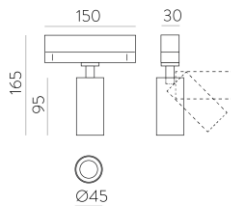

IMÁGENES / IMAGES / IMAGES

TIPO	TYPE	TYPE
Track light	Track light	Track light
ACABADO	FINISH	FINITION
Negro Texturado	Textured Black	Noir Texturé
MATERIAL	MATERIAL	MATIÈRE
Aluminio	Aluminium	Aluminium
DETALLES	DETAILS	DÉTAILS
ON-DEMAND **	ON-DEMAND **	ON-DEMAND **

DETALLES / DETAILS / DÉTAILS

LED

MEDIDAS / MEASURES

	Length (mm)	Width (mm)	Height (mm)		Gross (Kg)	Net (Kg)
Box 1	115	50	190	Weight 1	0,38	0,33
Box 2	0	0	0	Weight 2	0,00	0,00