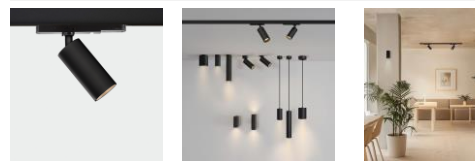

## IMÁGENES / IMAGES / IMAGES

TIPO	TYPE	TYPE
Track light	Track light	Track light
ACABADO	FINISH	FINITION
Negro Texturado	Textured Black	Noir Texturé
MATERIAL	MATERIAL	MATIÈRE
Aluminio	Aluminium	Aluminium
DETALLES	DETAILS	DÉTAILS
ON-DEMAND **	ON-DEMAND **	ON-DEMAND **