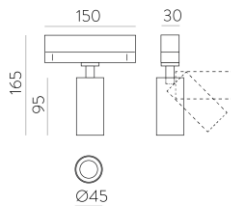

Pipe

T3986010B

LED COB 1x8W 4000K 702lm

IMÁGENES / IMAGES / IMAGES

TIPO	TYPE	TYPE
Track light	Track light	Track light
ACABADO	FINISH	FINITION
Blanco Texturado	Textured White	Blanc Texturé
MATERIAL	MATERIAL	MATIÈRE
Aluminio	Aluminium	Aluminium
DETALLES	DETAILS	DÉTAILS
ON-DEMAND **	ON-DEMAND **	ON-DEMAND **

DETALLES / DETAILS / DÉTAILS

LED

MEDIDAS / MEASURES

	Length (mm)	Width (mm)	Height (mm)		Gross (Kg)	Net (Kg)
Box 1	115	50	190	Weight 1	0,38	0,33
Box 2	0	0	0	Weight 2	0,00	0,00