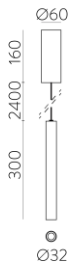

Pipe SLIM

C3986190NDP

LED COB 1x5W 2700K 560lm

IMÁGENES / IMAGES / IMAGES

TIPO	TYPE	TYPE
Colgante	Pendant lamp	Suspension
ACABADO	FINISH	FINITION
Negro Texturado	Textured Black	Noir Texturé
MATERIAL	MATERIAL	MATIÈRE
Aluminio	Aluminium	Aluminium
DETALLES	DETAILS	DÉTAILS
ON-DEMAND **	ON-DEMAND **	ON-DEMAND **

DETALLES / DETAILS / DÉTAILS

MEDIDAS / MEASURES

	Length (mm)	Width (mm)	Height (mm)		Gross (Kg)	Net (Kg)
Box 1	65	65	520	Weight 1	0,00	0,00
Box 2	0	0	0	Weight 2	0,00	0,00