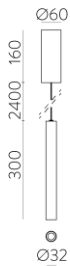

# Pipe SLIM

**C3986190N**

LED COB 1x5W 2700K 560lm

## IMÁGENES / IMAGES / IMAGES

TIPO	TYPE	TYPE
Colgante	Pendant lamp	Suspension
ACABADO	FINISH	FINITION
Negro Texturado	Textured Black	Noir Texturé
MATERIAL	MATERIAL	MATIÈRE
Aluminio	Aluminium	Aluminium
DETALLES	DETAILS	DÉTAILS
ON-DEMAND **	ON-DEMAND **	ON-DEMAND **

## MEDIDAS / MEASURES

	Length (mm)	Width (mm)	Height (mm)		Gross (Kg)	Net (Kg)
Box 1	65	65	520	Weight 1	0,01	0,01
Box 2	0	0	0	Weight 2	0,00	0,00