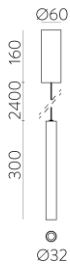

# Pipe SLIM

**C3986190BDP**

LED COB 1x5W 2700K 560lm

## IMÁGENES / IMAGES / IMAGES

TIPO	TYPE	TYPE
Colgante	Pendant lamp	Suspension
ACABADO	FINISH	FINITION
Blanco Texturado	Textured White	Blanc Texturé
MATERIAL	MATERIAL	MATIÈRE
Aluminio	Aluminium	Aluminium
DETALLES	DETAILS	DÉTAILS
ON-DEMAND **	ON-DEMAND **	ON-DEMAND **

## MEDIDAS / MEASURES

	Length (mm)	Width (mm)	Height (mm)		Gross (Kg)	Net (Kg)
Box 1	65	65	520	Weight 1	0,00	0,00
Box 2	0	0	0	Weight 2	0,00	0,00