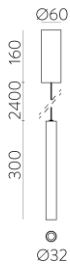

Pipe SLIM

C3986190B

LED COB 1x5W 2700K 560lm

IMÁGENES / IMAGES / IMAGES

TIPO	TYPE	TYPE
Colgante	Pendant lamp	Suspension
ACABADO	FINISH	FINITION
Blanco Texturado	Textured White	Blanc Texturé
MATERIAL	MATERIAL	MATIÈRE
Aluminio	Aluminium	Aluminium
DETALLES	DETAILS	DÉTAILS
ON-DEMAND **	ON-DEMAND **	ON-DEMAND **

DETALLES / DETAILS / DÉTAILS

LED

MEDIDAS / MEASURES

	Length (mm)	Width (mm)	Height (mm)		Gross (Kg)	Net (Kg)
Box 1	65	65	520	Weight 1	0,00	0,00
Box 2	0	0	0	Weight 2	0,00	0,00