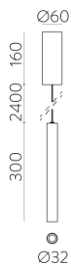

Pipe SLIM

C3986110NDP

LED COB 1x5W 4000K 650lm

IMÁGENES / IMAGES / IMAGES

TIPO	TYPE	TYPE
Colgante	Pendant lamp	Suspension
ACABADO	FINISH	FINITION
Negro Texturado	Textured Black	Noir Texturé
MATERIAL	MATERIAL	MATIÈRE
Aluminio	Aluminium	Aluminium
DETALLES	DETAILS	DÉTAILS
ON-DEMAND **	ON-DEMAND **	ON-DEMAND **

DETALLES / DETAILS / DÉTAILS

MEDIDAS / MEASURES

	Length (mm)	Width (mm)	Height (mm)	KG	Gross (Kg)	Net (Kg)
Box 1	65	65	520	Weight 1	0,58	0,50
Box 2	0	0	0	Weight 2	0,00	0,00