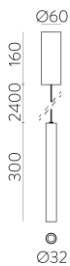

Pipe SLIM

C3986110N

LED COB 1x5W 4000K 650lm

IMÁGENES / IMAGES / IMAGES

TIPO	TYPE	TYPE
Colgante	Pendant lamp	Suspension
ACABADO	FINISH	FINITION
Negro Texturado	Textured Black	Noir Texturé
MATERIAL	MATERIAL	MATIÈRE
Aluminio	Aluminium	Aluminium
DETALLES	DETAILS	DÉTAILS
ON-DEMAND **	ON-DEMAND **	ON-DEMAND **

DETALLES / DETAILS / DÉTAILS

LED

MEDIDAS / MEASURES

	Length (mm)	Width (mm)	Height (mm)		Gross (Kg)	Net (Kg)
Box 1	65	65	520	Weight 1	0,00	0,00
Box 2	0	0	0	Weight 2	0,00	0,00