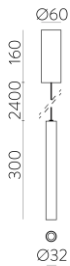

Pipe SLIM

C3986110BDP

LED COB 1x5W 4000K 650lm

IMÁGENES / IMAGES / IMAGES

TIPO	TYPE	TYPE
Colgante	Pendant lamp	Suspension
ACABADO	FINISH	FINITION
Blanco Texturado	Textured White	Blanc Texturé
MATERIAL	MATERIAL	MATIÈRE
Aluminio	Aluminium	Aluminium
DETALLES	DETAILS	DÉTAILS
ON-DEMAND **	ON-DEMAND **	ON-DEMAND **

DETALLES / DETAILS / DÉTAILS

MEDIDAS / MEASURES

	Length (mm)	Width (mm)	Height (mm)		Gross (Kg)	Net (Kg)
Box 1	65	65	520	Weight 1	0,00	0,00
Box 2	0	0	0	Weight 2	0,00	0,00