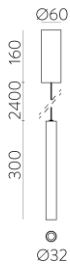

Pipe SLIM

C3986110B

LED COB 1x5W 4000K 650lm

IMÁGENES / IMAGES / IMAGES

TIPO	TYPE	TYPE
Colgante	Pendant lamp	Suspension
ACABADO	FINISH	FINITION
Blanco Texturado	Textured White	Blanc Texturé
MATERIAL	MATERIAL	MATIÈRE
Aluminio	Aluminium	Aluminium
DETALLES	DETAILS	DÉTAILS
ON-DEMAND **	ON-DEMAND **	ON-DEMAND **

DETALLES / DETAILS / DÉTAILS

LED

MEDIDAS / MEASURES

	Length (mm)	Width (mm)	Height (mm)		Gross (Kg)	Net (Kg)
Box 1	65	65	520	Weight 1	0,00	0,00
Box 2	0	0	0	Weight 2	0,00	0,00