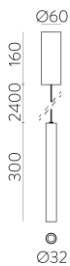

Pipe SLIM

C3986100NDP

LED COB 1x5W 3000K 605lm

IMÁGENES / IMAGES / IMAGES

TIPO	TYPE	TYPE
Colgante	Pendant lamp	Suspension
ACABADO	FINISH	FINITION
Negro Texturado	Textured Black	Noir Texturé
MATERIAL	MATERIAL	MATIÈRE
Aluminio	Aluminium	Aluminium
DETALLES	DETAILS	DÉTAILS
ON-DEMAND **	ON-DEMAND **	ON-DEMAND **

DETALLES / DETAILS / DÉTAILS

MEDIDAS / MEASURES

	Length (mm)	Width (mm)	Height (mm)	KG	Gross (Kg)	Net (Kg)
Box 1	65	65	520	Weight 1	0,58	0,50
Box 2	0	0	0	Weight 2	0,00	0,00