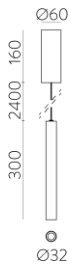

Pipe SLIM

C3986100N

LED COB 1x5W 3000K 605lm

IMÁGENES / IMAGES / IMAGES

TIPO	TYPE	TYPE
Colgante	Pendant lamp	Suspension
ACABADO	FINISH	FINITION
Negro Texturado	Textured Black	Noir Texturé
MATERIAL	MATERIAL	MATIÈRE
Aluminio	Aluminium	Aluminium
DETALLES	DETAILS	DÉTAILS

DETALLES / DETAILS / DÉTAILS

LED

MEDIDAS / MEASURES

	Length (mm)	Width (mm)	Height (mm)	KG	Gross (Kg)	Net (Kg)
Box 1	65	65	520	Weight 1	0,57	0,49
Box 2	0	0	0	Weight 2	0,00	0,00