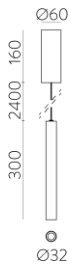

Pipe SLIM

C3986100BDP

LED COB 1x5W 3000K 605lm

IMÁGENES / IMAGES / IMAGES

TIPO	TYPE	TYPE
Colgante	Pendant lamp	Suspension
ACABADO	FINISH	FINITION
Blanco Texturado	Textured White	Blanc Texturé
MATERIAL	MATERIAL	MATIÈRE
Aluminio	Aluminium	Aluminium
DETALLES	DETAILS	DÉTAILS
ON-DEMAND **	ON-DEMAND **	ON-DEMAND **

DETALLES / DETAILS / DÉTAILS

MEDIDAS / MEASURES

	Length (mm)	Width (mm)	Height (mm)	KG	Gross (Kg)	Net (Kg)
Box 1	65	65	520	Weight 1	0,58	0,50
Box 2	0	0	0	Weight 2	0,00	0,00