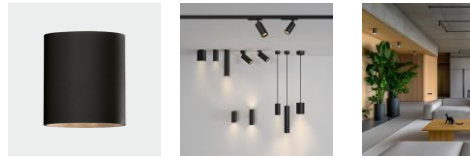

Pipe

P3986190NDT

LED COB 1x18W 2700K 1835lm

IMÁGENES / IMAGES / IMAGES

TIPO	TYPE	TYPE
Plafón	Ceiling lamp	Plafonnier
ACABADO	FINISH	FINITION
Negro Texturado	Textured Black	Noir Texturé
MATERIAL	MATERIAL	MATIÈRE
Aluminio	Aluminium	Aluminium
DETALLES	DETAILS	DÉTAILS
ON-DEMAND **	ON-DEMAND **	ON-DEMAND **