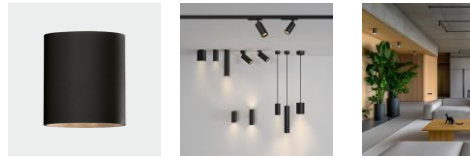

# Pipe

**P3986190NDP**

LED COB 1x18W 2700K 1835lm

## IMÁGENES / IMAGES / IMAGES

TIPO	TYPE	TYPE
Plafón	Ceiling lamp	Plafonnier
ACABADO	FINISH	FINITION
Negro Texturado	Textured Black	Noir Texturé
MATERIAL	MATERIAL	MATIÈRE
Aluminio	Aluminium	Aluminium
DETALLES	DETAILS	DÉTAILS
ON-DEMAND **	ON-DEMAND **	ON-DEMAND **