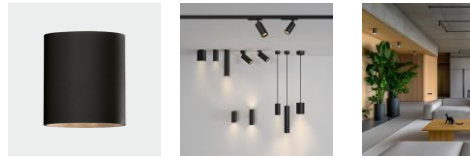

Pipe

P3986190N

LED COB 1x18W 2700K 1835lm

IMÁGENES / IMAGES / IMAGES

TIPO	TYPE	TYPE
Plafón	Ceiling lamp	Plafonnier
ACABADO	FINISH	FINITION
Negro Texturado	Textured Black	Noir Texturé
MATERIAL	MATERIAL	MATIÈRE
Aluminio	Aluminium	Aluminium
DETALLES	DETAILS	DÉTAILS
ON-DEMAND **	ON-DEMAND **	ON-DEMAND **