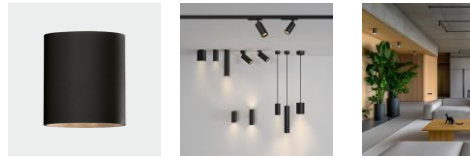

Pipe

P3986110NDT

LED COB 1x18W 4000K 2140lm

IMÁGENES / IMAGES / IMAGES

TIPO	TYPE	TYPE
Plafón	Ceiling lamp	Plafonnier
ACABADO	FINISH	FINITION
Negro Texturado	Textured Black	Noir Texturé
MATERIAL	MATERIAL	MATIÈRE
Aluminio	Aluminium	Aluminium
DETALLES	DETAILS	DÉTAILS
ON-DEMAND **	ON-DEMAND **	ON-DEMAND **