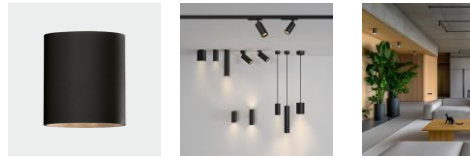

# Pipe

**P3986110NDP**

LED COB 1x18W 4000K 2140lm

## IMÁGENES / IMAGES / IMAGES

TIPO	TYPE	TYPE
Plafón	Ceiling lamp	Plafonnier
ACABADO	FINISH	FINITION
Negro Texturado	Textured Black	Noir Texturé
MATERIAL	MATERIAL	MATIÈRE
Aluminio	Aluminium	Aluminium
DETALLES	DETAILS	DÉTAILS
ON-DEMAND **	ON-DEMAND **	ON-DEMAND **