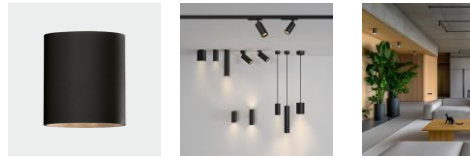

Pipe

P3986110N

LED COB 1x18W 4000K 2140lm

IMÁGENES / IMAGES / IMAGES

TIPO	TYPE	TYPE
Plafón	Ceiling lamp	Plafonnier
ACABADO	FINISH	FINITION
Negro Texturado	Textured Black	Noir Texturé
MATERIAL	MATERIAL	MATIÈRE
Aluminio	Aluminium	Aluminium
DETALLES	DETAILS	DÉTAILS
ON-DEMAND **	ON-DEMAND **	ON-DEMAND **