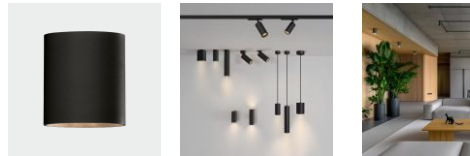

Pipe

P3986100NDT

LED COB 1x18W 3000K 1985lm

IMÁGENES / IMAGES / IMAGES

TIPO	TYPE	TYPE
Plafón	Ceiling lamp	Plafonnier
ACABADO	FINISH	FINITION
Negro Texturado	Textured Black	Noir Texturé
MATERIAL	MATERIAL	MATIÈRE
Aluminio	Aluminium	Aluminium
DETALLES	DETAILS	DÉTAILS
ON-DEMAND **	ON-DEMAND **	ON-DEMAND **