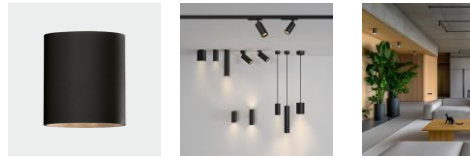

Pipe

P3986100NDP

LED COB 1x18W 3000K 1985lm

IMÁGENES / IMAGES / IMAGES

TIPO	TYPE	TYPE
Plafón	Ceiling lamp	Plafonnier
ACABADO	FINISH	FINITION
Negro Texturado	Textured Black	Noir Texturé
MATERIAL	MATERIAL	MATIÈRE
Aluminio	Aluminium	Aluminium
DETALLES	DETAILS	DÉTAILS
ON-DEMAND **	ON-DEMAND **	ON-DEMAND **