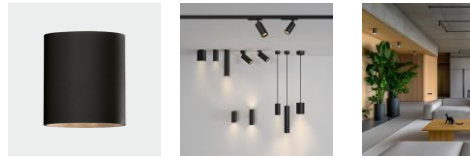

Pipe

P3986100N

LED COB 1x18W 3000K 1985lm

IMÁGENES / IMAGES / IMAGES

TIPO	TYPE	TYPE
Plafón	Ceiling lamp	Plafonnier
ACABADO	FINISH	FINITION
Negro Texturado	Textured Black	Noir Texturé
MATERIAL	MATERIAL	MATIÈRE
Aluminio	Aluminium	Aluminium
DETALLES	DETAILS	DÉTAILS