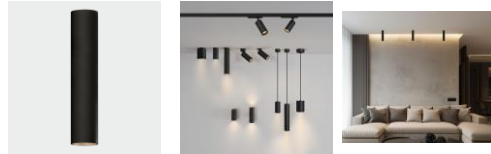

Pipe

P3986091NDT

LED COB 1x12W 2700K 1330lm

IMÁGENES / IMAGES / IMAGES

TIPO	TYPE	TYPE
Plafón	Ceiling lamp	Plafonnier
ACABADO	FINISH	FINITION
Negro Texturado	Textured Black	Noir Texturé
MATERIAL	MATERIAL	MATIÈRE
Aluminio	Aluminium	Aluminium
DETALLES	DETAILS	DÉTAILS
ON-DEMAND **	ON-DEMAND **	ON-DEMAND **