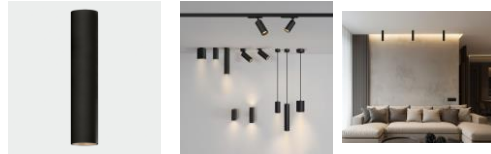

Pipe

P3986091NDP

LED COB 1x12W 2700K 1330lm

IMÁGENES / IMAGES / IMAGES

TIPO	TYPE	TYPE
Plafón	Ceiling lamp	Plafonnier
ACABADO	FINISH	FINITION
Negro Texturado	Textured Black	Noir Texturé
MATERIAL	MATERIAL	MATIÈRE
Aluminio	Aluminium	Aluminium
DETALLES	DETAILS	DÉTAILS
ON-DEMAND **	ON-DEMAND **	ON-DEMAND **