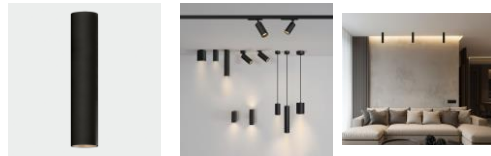

Pipe

P3986091N

LED COB 1x12W 2700K 1330lm

IMÁGENES / IMAGES / IMAGES

TIPO	TYPE	TYPE
Plafón	Ceiling lamp	Plafonnier
ACABADO	FINISH	FINITION
Negro Texturado	Textured Black	Noir Texturé
MATERIAL	MATERIAL	MATIÈRE
Aluminio	Aluminium	Aluminium
DETALLES	DETAILS	DÉTAILS
ON-DEMAND **	ON-DEMAND **	ON-DEMAND **