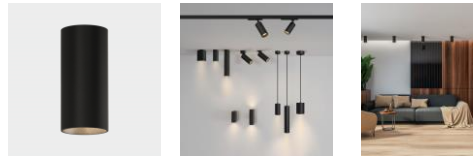

Pipe

P3986090NDT

LED COB 1x12W 2700K 1330lm

IMÁGENES / IMAGES / IMAGES

TIPO	TYPE	TYPE
Plafón	Ceiling lamp	Plafonnier
ACABADO	FINISH	FINITION
Negro Texturado	Textured Black	Noir Texturé
MATERIAL	MATERIAL	MATIÈRE
Aluminio	Aluminium	Aluminium
DETALLES	DETAILS	DÉTAILS
ON-DEMAND **	ON-DEMAND **	ON-DEMAND **