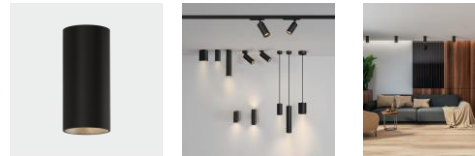

Pipe

P3986090NDP

LED COB 1x12W 2700K 1330lm

IMÁGENES / IMAGES / IMAGES

TIPO	TYPE	TYPE
Plafón	Ceiling lamp	Plafonnier
ACABADO	FINISH	FINITION
Negro Texturado	Textured Black	Noir Texturé
MATERIAL	MATERIAL	MATIÈRE
Aluminio	Aluminium	Aluminium
DETALLES	DETAILS	DÉTAILS
ON-DEMAND **	ON-DEMAND **	ON-DEMAND **