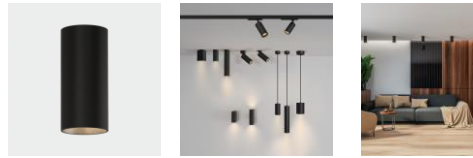

# Pipe

**P3986090N**

LED COB 1x12W 2700K 1330lm

## IMÁGENES / IMAGES / IMAGES

TIPO	TYPE	TYPE
Plafón	Ceiling lamp	Plafonnier
ACABADO	FINISH	FINITION
Negro Texturado	Textured Black	Noir Texturé
MATERIAL	MATERIAL	MATIÈRE
Aluminio	Aluminium	Aluminium
DETALLES	DETAILS	DÉTAILS
ON-DEMAND **	ON-DEMAND **	ON-DEMAND **